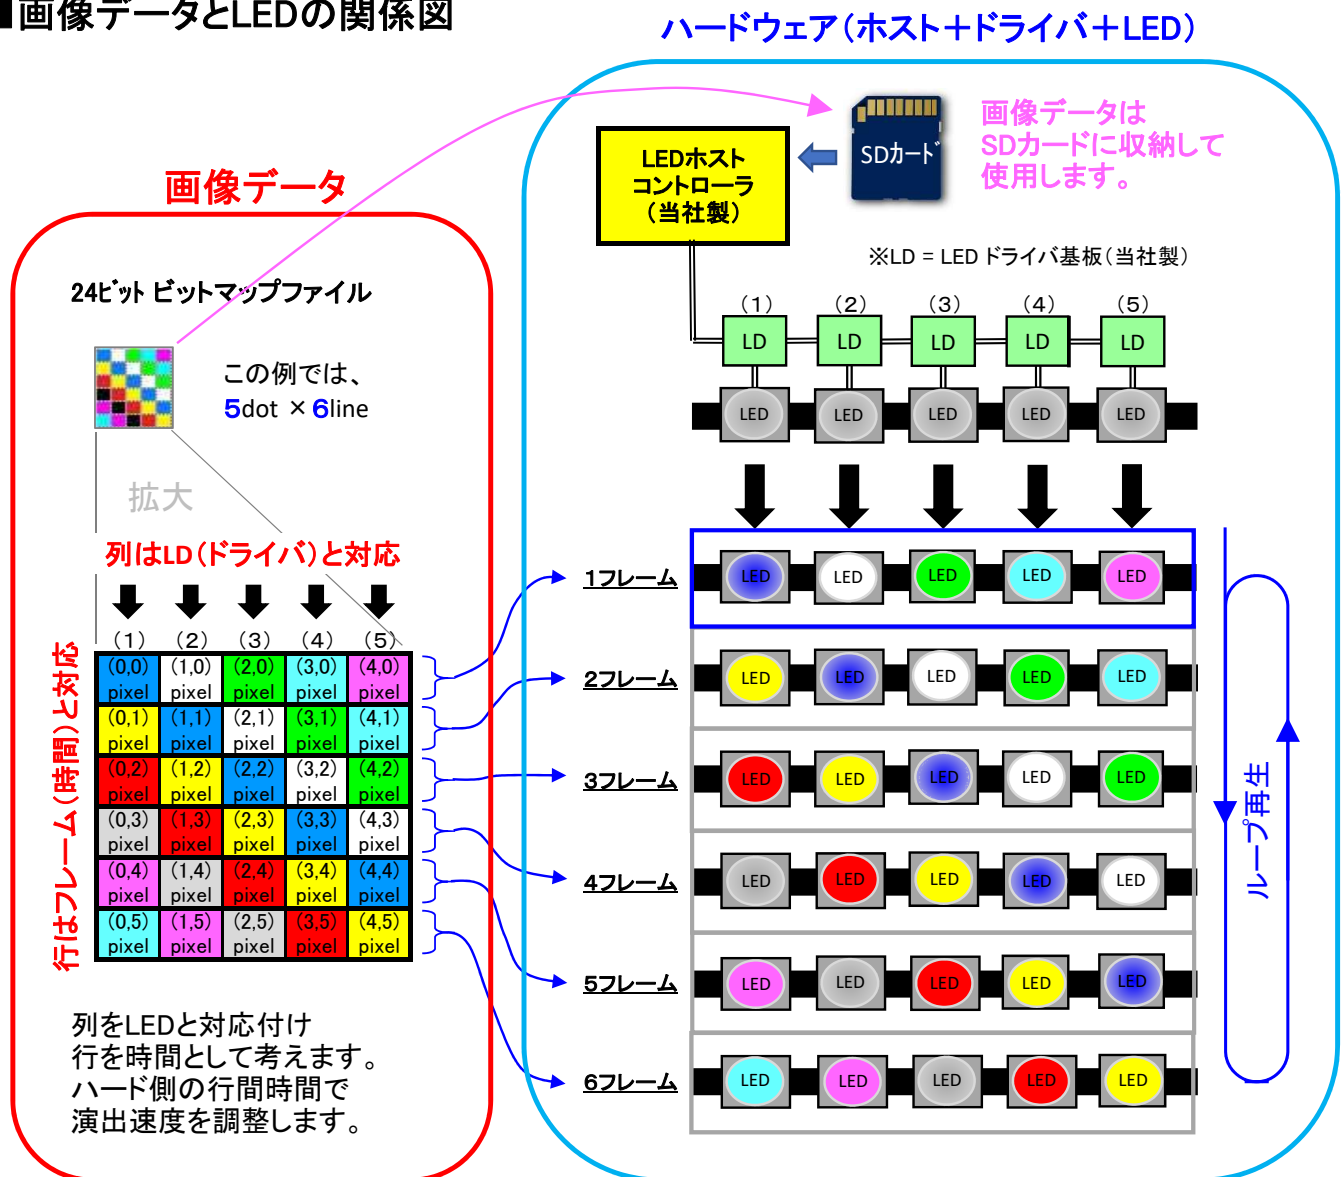

BmpファイルでLED調光

Bmpで調光の仕組み

「LEDホストコントローラ」と「LEDドライバ」を使えば、
LED調光を「24ビット ビットマップファイル」で行えます。

■ 画像データとLEDの関係図

有限会社
AIMO
ムーブ

住所: 堺市西区浜寺石津町西4-19-5 パソコンレスキュー2F
TEL: 072-320-8285
URL: <http://aimo.co.jp>
MAIL: info@aimo.co.jp
携帯: 090-1959-8006
担当: 井田康人