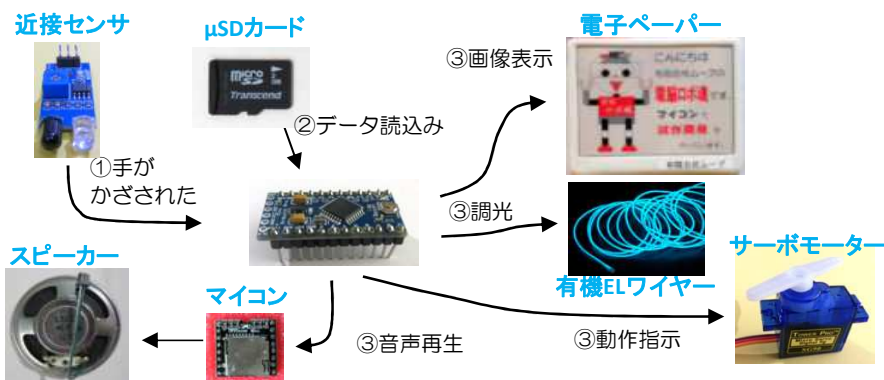

しゃべる！キャラクターボード

マイコン応用製品：近接センサ+音声出力+電子ペーパー+サーボモータ

■機能

インバウンド向けの案内にどうですか

顔に手をかざすと展示品の案内を画面と音声で行います。
キャラクターボードは「案内係のひかりちゃん」です。 手も振りますよ♪
音声や画像はμSDカードに収納して使用します。

■構成

※電子ペーパーは弊社の制御基板を用いています。

マイコンを用いれば本製品のように「声で案内する」ということができます。
マイコンでお客様の課題解決！組込系ソフトウェア開発についてご相談ください。