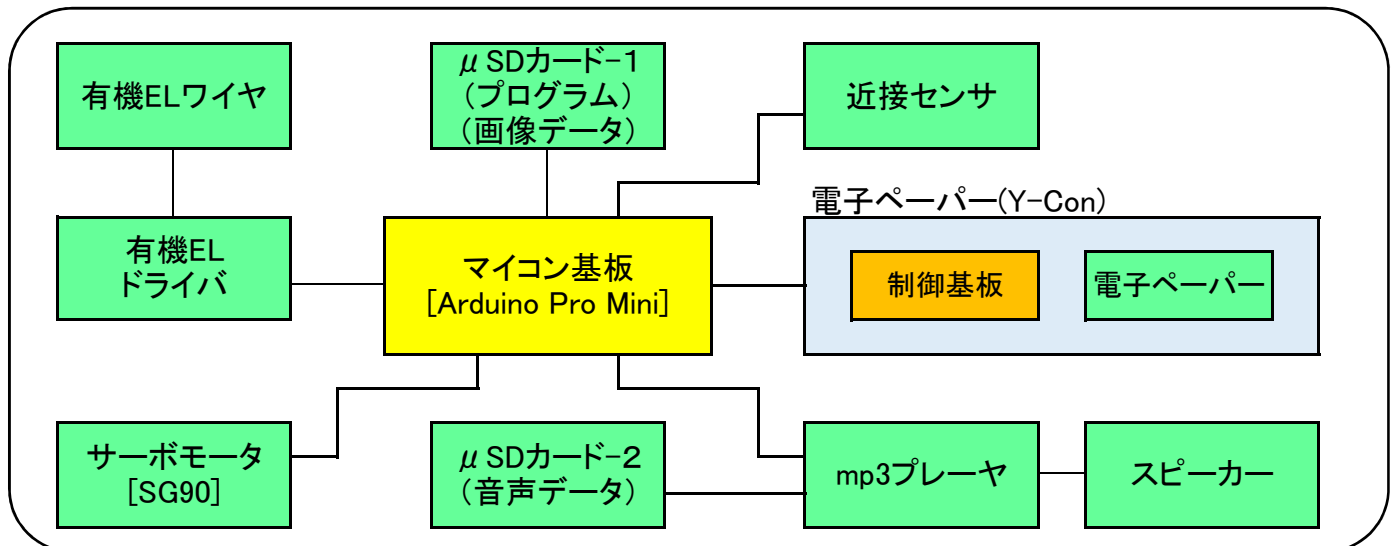

しゃべる！キャラクターボード

マイコン応用製品：近接センサ+音声出力+電子ペーパー+サーボモータ

■機能

インバウンド向けの案内にどうですか

顔に手をかざすと展示品の案内を画面と音声で行います。
キャラクターボードは「案内係のひかりちゃん」です。 手も振りますよ♪
音声や画像はμSDカードに収納して使用します。

■構成

※電子ペーパーは弊社の制御基板を用いています。

マイコンを用いれば本製品のように「声で案内する」ということができます。
マイコンでお客様の課題解決！組込系ソフトウェア開発についてご相談ください。