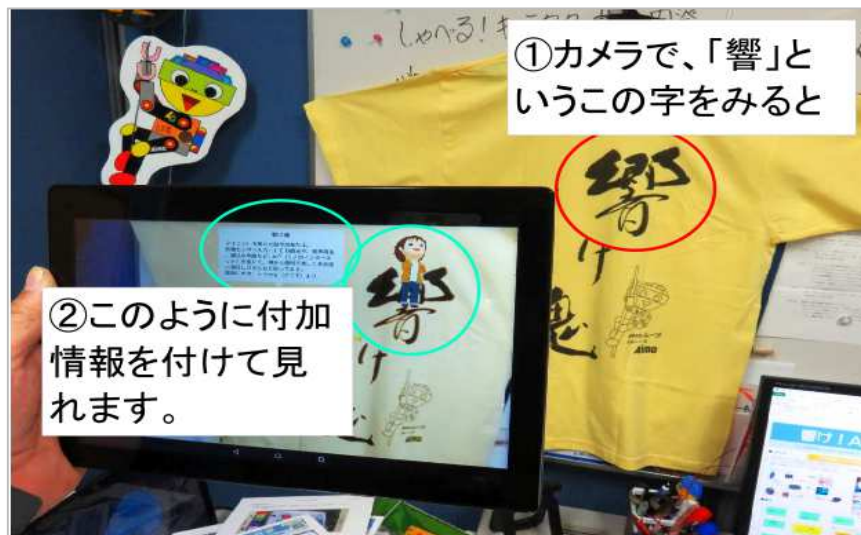

響け！AR

AR（拡張現実感 [Augmented Reality]）のご提案

リアル映像にCGで付加情報を提供

■ARとは

カメラで覗いたリアル映像にCGを被せて利用者に付加情報を伝える技術です。
CGは、場所やID、商品説明など様々な情報を付加できます。

左写真のマーカーは、0001、0002、・・・のような値をもっています。

スマホからは番号を指定して、その番号のマーカーだけを指定色で表示させています。

モノにマーカーを貼り付けておけば、探すのも便利そうです。

右写真は、「響」という字をマーカーとして登録しています。

このようにメッセージや写真・動画、音声も簡単に出せます。

印象的な宣伝に使えますね♪

AR技術で、お店の商品説明や施設・観光名所のロケーションに応じた情報提供が行えます。
マイコンでお客様の課題解決！組込系ソフトウェア開発についてご相談ください。

有限会社
ムーブ

住所：堺市西区浜寺石津町西4-19-5 パソコンレスキュー2F
TEL：072-320-8285 携帯：090-1959-8006
URL：<http://aimo.co.jp>
MAIL：info@aimo.co.jp